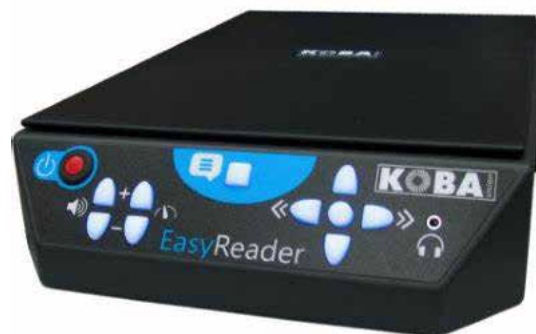

CHF 4'035.00

Optional

- Zweites Display für echte Split-Screen-Funktion
CHF 450.00
- Wechselakku
CHF 280.00
- Akku-Ladestation
CHF 85.00

Humanware

Connect 12

Das Tablet für sehbehinderte Anwender

- Kamera: 13 MP UHD (optionale Distanzkamera: Kodak SL25)
Bildschirm: 12" (30.48 cm) Touchscreen Tablet mit Full HD Auflösung
- Darstellungsmodi: Fotomodus in Echtfarben, Positiv- und Negativdarstellung mit 20 Falschfarben
- Vergrößerung: 1 - 24-fach (Live HD Anzeige)
- Erfassen, Speichern und Anzeigen von einzelnen oder mehrseitigen Dokumenten mit Vergrößerung 1 - 80-fach
- Seiten-, Spalten- und Zeilenansicht mit zuschaltbarer Sprachausgabe
- Diamond Edge Technik
- Rechner
- Zugangsmöglichkeit Schweizerische Bibliothek für Blinde, Seh- und Lesebehinderte
- Zubehör: Inkl. Tasche, Spezialhalterung für Tablet
- Akku-Laufzeit: > 7 Stunden (nur Tablet), ca. 4.5 Stunden mit Stand und LED Licht
- Masse: 30.1 x 18.6 x 1 cm (Tablet),
24 x 40 x 2.9 cm (zusammengefaltet)
- Gewicht: 1.94 kg (Tablet und Stand)

CHF 3'600.00

Vorlesegeräte

OrCam

Read

Der Stift, der vorliest

Drahtlose Minikamera zum Erfassen und Lesen von gedruckten Texten

- Intelligentes Lesen/Textnavigation per Sprachbefehle
- Minilautsprecher
- LED Licht
- Class A Laser zum Eingrenzen der Textauswahl
- WiFi und Bluetooth
- Vorlesen gedruckter Texte von nahezu jeder Oberfläche
- Punktuelle oder bereichsweise Textauswahl mithilfe zweier Laseroptionen
- Bis zu 4 Vorlesesprachen konfigurierbar aus DE, EN, FR, IT, ES, PT und NL
- Akkulaufzeit: ca. 4 Stunden Dauerbetrieb
- Gewicht: 44.5 g

CHF 2'690.00

*Koba Vision***EasyReader**

Kompaktes, einfach zu bedienendes Lesegerät mit Sprache

- Bedienung über beleuchtete, übersichtliche, gut fühlbare Tasten
- Lautstärke- und Geschwindigkeitsregelung
- 34 verschiedene Sprachen mit 96 verschiedenen Sprachsynthesen
- Deaktivierbare Spaltenerkennung
- Kopfhöreranschluss
- Masse: 6.8 x 27.2 x 42.4 cm
- Gewicht: 3.8 kg