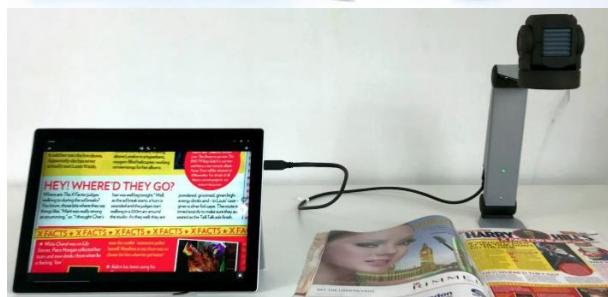

ZOOMCAM

Kamera mit Distanzfunktion

Merkmale

- Vergrößerung 2* – 100** fach (*22" - **43" Bildschirm)
- Verbindungsmöglichkeiten über USB-c 3.0, HDMI
- Bildauflösung Full HD (1920 x 1080, 60fps)
- Echtfarben
- Hochkontrast mit Invertierungsmöglichkeit und 28 Falschfarbenkombinationen
- Dimmbare LED Beleuchtung
- Kontrastanpassung
- Hilfslinie
- PC/Computer-Anschluss mit Vollbild und Bildteilungsmodus in Verwendung mit ZoomText 10 oder höher oder SuperNova 15.03 oder höher
- Kompatibel mit Windows, Mac OS, Chrome OS, Android
- Abmessungen zusammengeklappt 160 x 280 x 90 mm
- Abmessungen aufgeklappt 270 x 250 x 90 mm
- Gewicht 1,12kg
- Optionaler Kreuztisch (nicht portabel)

ZoomCam

Zwei Klicks - Kabel verbinden und los geht's. Die Kamera mit Distanzfunktion lässt sich am Computer, Tablet oder direkt am Bildschirm betreiben. Die hohe Auflösung wird über USB-C 3.0 oder HDMI verzögerungsfrei übertragen. Eine ganze A4 Seitenbreite kann auf einem beliebigen Bildschirm angezeigt werden. ZoomCam bedienen Sie entweder über die gewohnte Computertastatur und / oder mit der Bedieneinheit über Infrarot.

ZoomCam am Computer, Tablet oder direkt am Bildschirm

ZoomCam am Tablet

ZoomCam am Bildschirm

Distanzfunktion

Durch das schnelle Zusammenklappen, das geringe Gewicht von 1.12kg und den Lagesensor eignet sich die ZoomCam für den effizienten Einsatz im Unterrichtsraum.