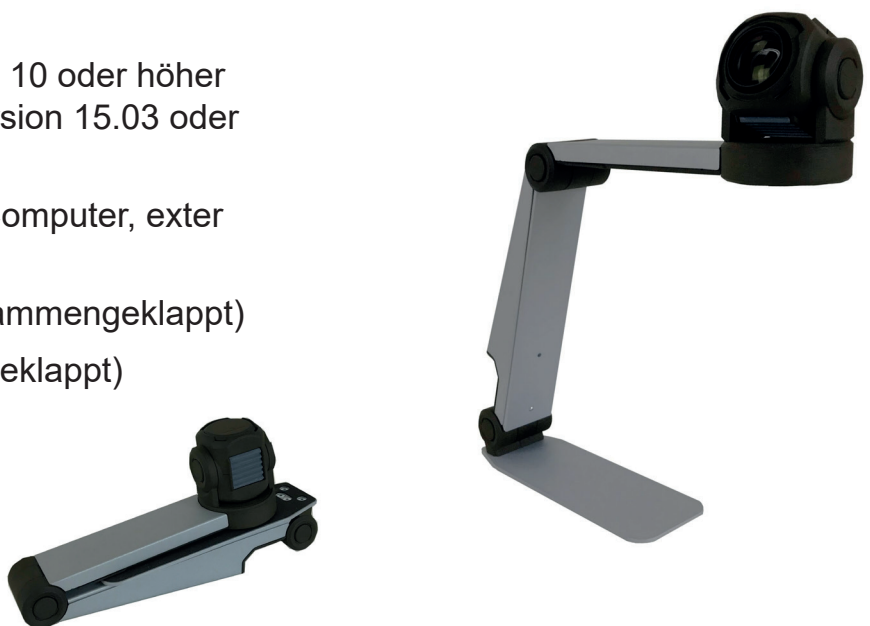

# ZoomCam

Kamera mit Distanzfunktion

## Merkmale

---

- Kamera: FullHD Kamera (1920 x 1080, 60fps) mit Positionssensor
- Darstellungsmodi: Fotomodus in Echtfarben, Positiv- und Negativdarstellung mit 28 Falschfarben
- Vergrößerung:  
11.2" Tablet; 1.1 - 24.8-fach  
15.6" Notebook; 1.5 - 34.6-fach  
oder Bildschirm 27"; 2.6 - 60-fach
- Autofokus
- Kontrastanpassung und Lichtstärkeregelung
- Hilfslinie
- Fernbedieneinheit magnetisch
- Am Computer Bildteilung mit Hilfsmittelsoftware:  
Aisquared Zoomtext Version 10 oder höher  
oder Dolphin Supernova Version 15.03 oder höher
- Anschluss: HDMI, USB C (Computer, externen Bildschirm oder Tablet)
- Masse: 16 x 28 x 9 cm (zusammengeklappt)
- Masse: 27 x 25 x 9 cm (aufgeklappt)
- Gewicht 1.12 kg

## ZoomCam

Zwei Klicks - Kabel verbinden und los geht's. Die Kamera mit Distanzfunktion lässt sich am Computer, Tablet oder direkt am Bildschirm betreiben. Die hohe Auflösung wird über USB-C 3.0 oder HDMI verzögerungsfrei übertragen. Eine ganze A4 Seitenbreite kann auf einem beliebigen Bildschirm angezeigt werden. ZoomCam bedienen Sie entweder über die gewohnte Computertastatur und/oder mit der Bedieneinheit über Infrarot.

## Distanzfunktion

Durch das schnelle Zusammenklappen, das geringe Gewicht von 1.12 Kilo und den Lage-sensor eignet sich die ZoomCam für den effizienten Einsatz im Unterrichtsraum.