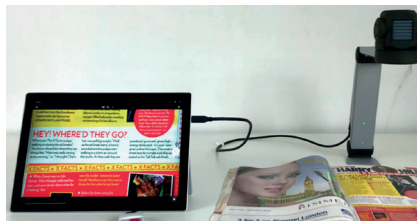

ZoomCam am Tablet