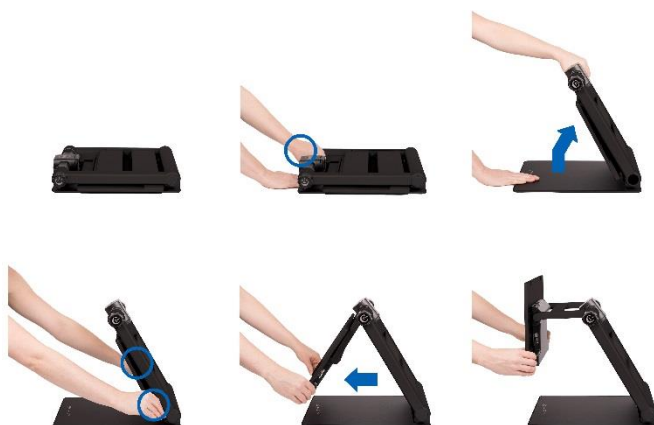

Das faltbare stationäre Bildschirmlesegerät mit 4.8kg Gewicht!

Die wichtigsten Merkmale im Überblick:

- Schwenkbare, hochauflösende Echtfarben-Kamera (Full HD – High Definition)
- 15.6“ Flachbildschirm (höhenverstellbar) mit 1920 x 1080 Pixel
- Vergrößerung 1.4 - 120 fach
- Fotomodus, Negativ- und Positivkontrast
- 35 Falschfarbenkombinationen
- Kontrast-, Helligkeitsjustierung
- Übersichtsmodus
- Autofokus mit Fokusfixierung
- Hilfslinien und Abdeckmaske
- Bis 5 Stunden netzunabhängiger Akkubetrieb
- Tasche

ClearView GO – die transportable stationäre Lösung

ClearView GO ist die Antwort auf das Bedürfnis, die Vorteile eines stationären Bildschirmlesegerätes bei möglichst hoher Flexibilität zu nutzen.

Der 15.6" Bildschirm bietet trotz vergrößerter Darstellung bereits eine gute Übersicht. Auch lässt sich der Bildschirm ergonomisch von oben für den stehenden Einsatz bis ganz unten positionieren, sodass Sie sitzend in entspannter Körperhaltung lesen können. Die Bauweise von ClearView GO ermöglicht Ihnen auch das Schreiben von Hand und Betrachten von Gegenständen. Mit der drehbaren Kamera schauen Sie auch mal in die Ferne oder betrachten sich selber auf dem Bildschirm.

ClearView GO – ready to GO!

Gerade einmal 4.8 Kg wiegt ClearView GO. Nach dem Transport können Sie das flach zusammenklappbare Gerät innert Kürze zum Lesen einsetzen. Der eingebaute Akku bietet mit bis zu fünf Stunden Laufzeit eine hohe Flexibilität. Wenn Sie einmal das Gerät vergessen auszuschalten, macht das ClearView GO dies auch selbst um den Akku zu schonen.

Mit den Standardfunktionen wie Vergrößerung mit Übersichtsmodus, Echtfarbenansicht für das Betrachten von Fotos, Diagrammen, Grafiken usw. und verschiedenen für Sie anpassbaren Falschfarbenkombinationen zum Lesen von kontrastschwachen Vorlagen und Hilfslinien bietet ClearView GO alles was man zum Lesen braucht.