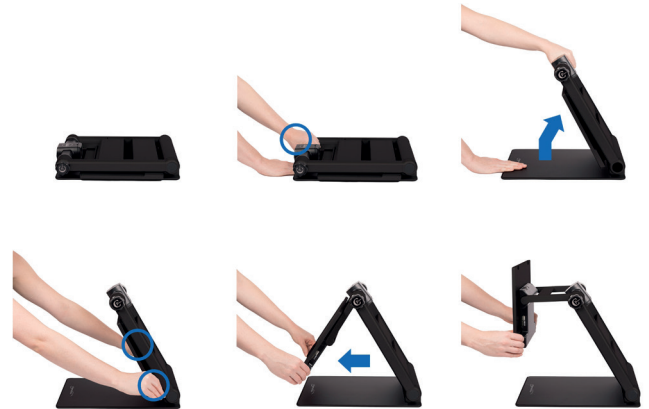

ClearView GO

Das faltbare stationäre Bildschirmlesegerät mit 4.8 kg Gewicht

Merkmale

- Kamera: Schwenkbare, hochauflösende Echtfarben-Kamera (Full HD – High Definition)
- Bildschirm: 15.6“ (flach, höhenverstellbar) mit 1920 x 1080 Pixel
- Darstellungsmodi: Fotomodus in Echtfarben, Positiv- und Negativdarstellung mit 35 Falschfarben
- Vergrößerung: 1.4 - 120-fach
- Kontrast-, Helligkeitsjustierung
- Übersichtsmodus, Hilfslinien und Zeilenabdeckung
- Autofokus mit Fokusfixierung
- Akkubetrieb: bis 5 Stunden
- Zubehör: Tasche
- zusammenklappbar
- Masse: 34.5 x 37.3 x 6.1 cm
- Gewicht 4.8 kg

ClearView GO – die transportable stationäre Lösung

ClearView GO ist die Antwort auf das Bedürfnis, die Vorteile eines stationären Bildschirmlesegerätes bei möglichst hoher Flexibilität zu nutzen. Der 15.6“ Bildschirm bietet trotz vergrößerter Darstellung bereits eine gute Übersicht. Auch lässt sich der Bildschirm ergonomisch von oben für den stehenden Einsatz bis ganz unten positionieren, sodass Sie sitzend in entspannter Körperhaltung lesen können. Die Bauweise von ClearView GO ermöglicht Ihnen auch das Schreiben von Hand und Betrachten von Gegenständen. Mit der drehbaren Kamera schauen Sie auch mal in die Ferne oder betrachten sich selber auf dem Bildschirm.

ClearView GO – ready to GO!

Gerade einmal 4.8 Kilo wiegt ClearView GO. Nach dem Transport können Sie das flach zusammenklappbare Gerät innert Kürze zum Lesen einsetzen. Der eingebaute Akku bietet mit bis zu fünf Stunden Laufzeit eine hohe Flexibilität. Wenn Sie einmal das Gerät vergessen auszuschalten, macht das ClearView GO dies auch selbst um den Akku zu schonen. Mit den Standardfunktionen wie Vergrößerung mit Übersichtsmodus, Echtfarbenansicht für das Betrachten von Fotos, Diagrammen, Grafiken usw. sowie verschiedenen für Sie anpassbaren Falschfarbkombinationen zum Lesen von kontrastschwachen Vorlagen und Hilfslinien bietet ClearView GO alles was man zum Lesen braucht.