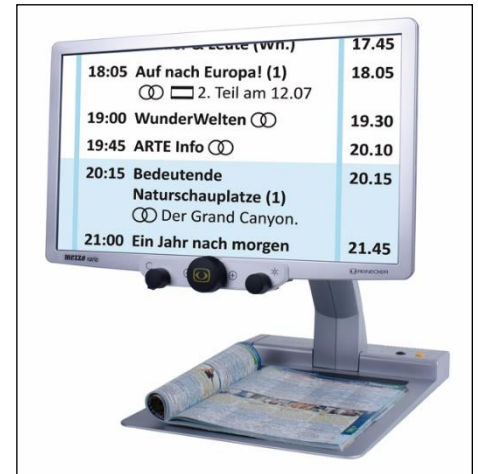

Mezzo HD Fokus 20"

CHF

2'850.00

Kleines gross erleben

Kompakt-Bildschirmlesegerät:

- hochauflösendste Reinecker-FullHD Kamera (60 Bilder pro Sekunde) mit digitalem Zoom
- Abschaltbarer Autofocus
- Fotomodus in Echtfarben, Positiv-/Negativkontrast mit diversen Falschfarbenkombinationen
- 20" (50 cm) LED TFT Bildschirm
- Vergrößerung 2.6-20x
- Gewicht 6.2kg, zusammenklappbar, tragbar
- Hilfslinie, Abdeckung, Memoryfunktion

Optionen:

- Kreuztisch (CHF 400.00): in x- und y-Richtung verschiebbarer Lesetisch mit und ohne Bremse