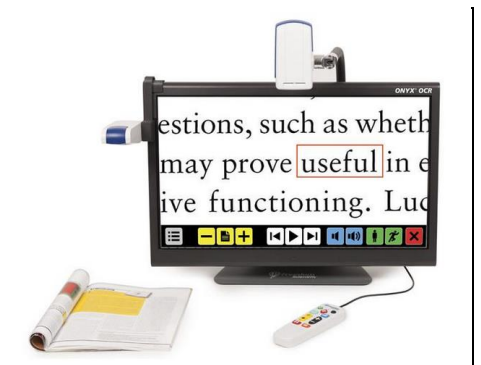

CHF

5'000.00

Onyx OCR

Bildschirmlesegerät mit Sprache:

- HD Distanzkamera mit Positionssensor
- Autofocus
- Fotomodus in Echtfarben
- Positiv-/Negativkontrast mit verschiedenen Falschfarbenkombinationen
- 24" TFT Bildschirm
- 11.7kg
- Vergrößerung bis 1.7-131x
- Tragbar
- Fernbedienung
- Übersichtsmodus
- Hilfslinie und Abdeckmaske
- Standbild
- Texterkennung
- Sprachausgabe mit 60 Stimmen in 31 Sprachen
- Deaktivierbare Spaltenerkennung
- Speichermöglichkeit auf SD Karte und USB Stick
- Kopfhöreranschluss

CHF

5'350.00

KOBA Vision

Vocatex plus HD 22"

CHF

6'210.00

Das erste audiooptische Lesegerät

- 34 Landessprachen mit 96 verschiedenen Sprachsynthesen
- Automatische Erkennung der Landessprache
- Sprachgeschwindigkeits- und Lautstärkeeinstellung
- in der Grösse anpassbare Textzeile zum Mitlesen während dem Vorlesen
- Hochauflösende Kamera (FullHD)
- Vergrößerung 2 – 72 fach (22 bis 32")
- Autofokus
- Fotomodus mit Echtfarben, Negativ- und Positivtextkontrast, 28 Falschfarbenkombinationen
- Deaktivierbare Spaltenerkennung
- Kugelgelagerter Kreuztisch
- Verstellbare LED-Beleuchtung
- Leuchtende Bedienelemente mit Sprachunterstützung
- Kontrast- / Helligkeitseinstellung