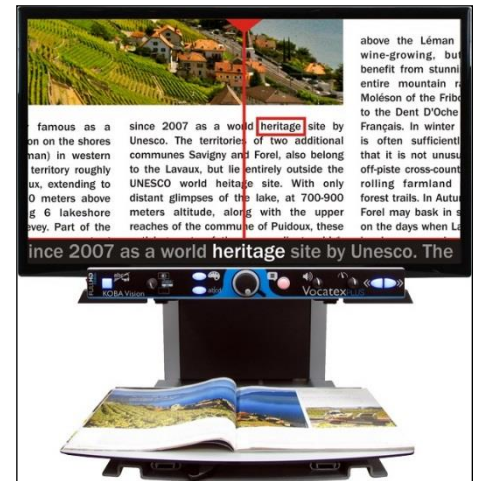

KOBA Vision

Vocatex plus HD 22"

CHF

6'210.00

Das erste audiooptische Lesegerät

- 34 Landessprachen mit 96 verschiedenen Sprachsynthesen
- Automatische Erkennung der Landessprache
- Sprachgeschwindigkeits- und Lautstärkeeinstellung
- in der Grösse anpassbare Textzeile zum Mitlesen während dem Vorlesen
- Hochauflösende Kamera (FullHD)
- Vergrößerung 2 – 72 fach (22 bis 32")
- Autofokus
- Fotomodus mit Echtfarben, Negativ- und Positivtextkontrast, 28 Falschfarbenkombinationen
- Deaktivierbare Spaltenerkennung
- Kugelgelagerter Kreuztisch
- Verstellbare LED-Beleuchtung
- Leuchtende Bedienelemente mit Sprachunterstützung
- Kontrast- / Helligkeitseinstellung