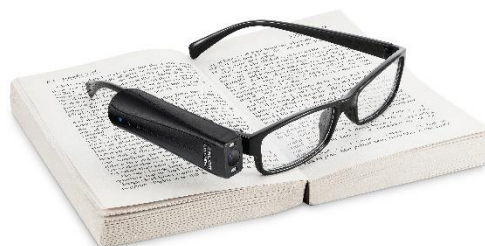

Lumière LED forte

La lumière LED intégrée facilite la lecture dans les environnements faiblement éclairés

Un Produit d' **ORCAM**

03.11.2022 - Änderungen vorbehalten