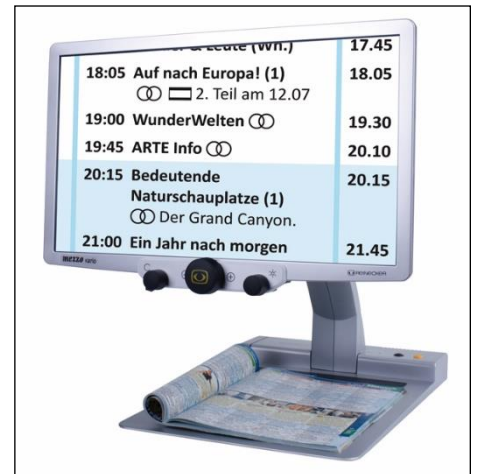

Mezzo HD Vario 22"

Gleich wie Mezzo HD Vario 19" aber mit 22" Bildschirm, Gewicht 10.5kg und inkl. bremsbarem Kreuztisch

CHF

2'850.00