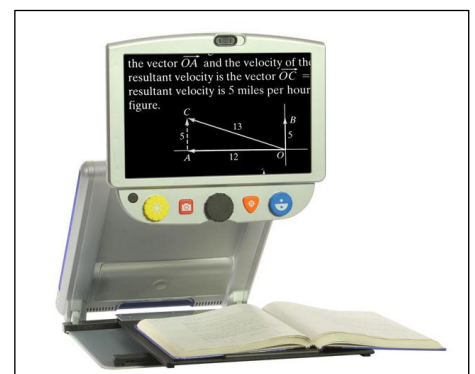

Topaz PHD 12"

CHF

3'330.00

Zusammenklappbares Bildschirmlesegerät mit:

- HD-Farbkamera
- Vergrößerung 1.7-24x
- Fotomodus in Echtfarben,
- Positiv-/Negativkontrast mit diversen Falschfarbenkombinationen
- höhenverstellbarer 12" Bildschirm
- Gewicht 3.8Kg (ohne Akku und Kreuztisch)
- Masse: 34.3 x 31.7 x 6.1 cm (zusammengeklappt)
- zusammenklappbar, tragbar
- Hilfslinie, Abdeckung, Memoryfunktion
- Tragetasche