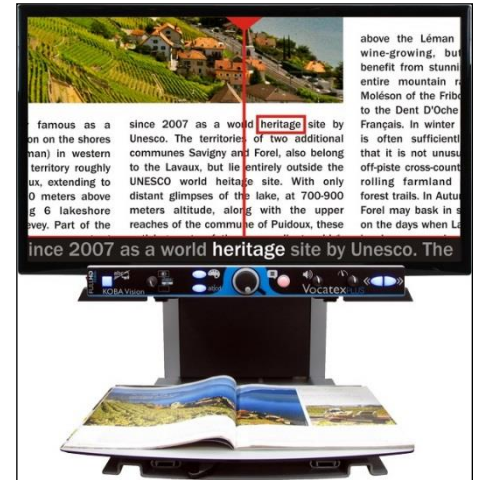

KOBA Vision

Vocatex plus HD 22"

CHF

6'210.00

Das erste audiooptische Lesegerät mit

- 32 Landessprachen mit 71 verschiedenen Sprachsynthesen
- Automatische Erkennung der Landessprache
- Sprachgeschwindigkeits- und Lautstärkeeinstellung
- in der Grösse anpassbaren Textzeile zum Mitlesen während dem Vorlesen
- Hochauflösende Kamera (FullHD)
- Vergrößerung 2 – 72 fach (22 bis 32")
- Autofokus
- Fotomodus mit Echtfarben
- Negativ- und Positivtextkontrast
- 28 Falschfarbenkombinationen
- Kugelgelagerter Kreuztisch
- Verstellbare LED-Beleuchtung
- Leuchtende Bedienelemente mit Sprachunterstützung
- Kontrast- / Helligkeitseinstellung
- 22" LCD Bildschirm auch als Fernseher einsetzbar